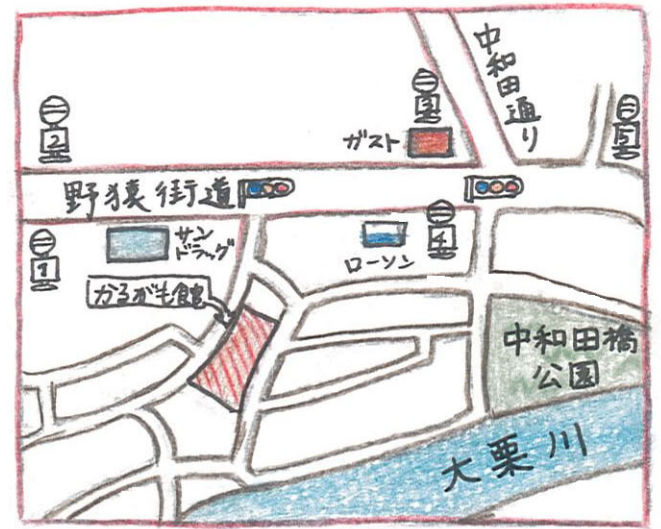

おもちゃ病院

11月1日(日) 10時～16時

かるがも館
1階調理室

動かなくなったおもちゃ、^{けいたい}携帯
ラジオなど家庭小物の^{しゅうり}修理を
お手伝いします。こわれたおもちゃを
そのまま、お父さまといっしょに
お持ちください。元の^{じょうたい}状態が
わからないと直せない^{たす}ことがあり
ます。こわれた「かけら」、^{ふぞくひん}付属品、
^{とりあわせめいし}取扱説明書などすべてお持ち
ください。

※バス停
①② 中和田天神
③④⑤ 中和田