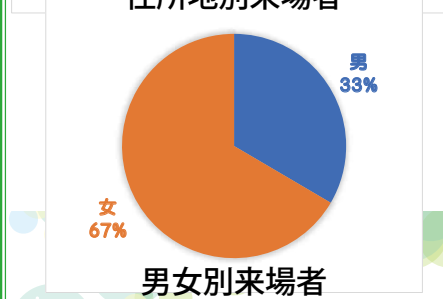

その思いを果たせまます様これから懸命に取り組んで参りたいと存じます。

2千人で賑わう 初のかるがも館まつり

大栗川・かるがも館初めての「かるがも館まつり」が昨年11月10日(土)、11日(日)に開催され、二千人超の来館者で賑わった。

展示も行われた。駐車場にテントを張った模擬店では、焼きそば、ジャガバター、焼き鳥、カレーパンなどがほぼ完売。運営協議会の大半が未経験者。ぶっつけ

主会場のホールでは和太鼓、東寺方小の吹奏楽の演奏に始まり、登録17団体による踊り、合唱、ピアノ演奏、カラオケなどの発表で熱気に包まれた。健康イベントの関心も高かった。多摩市健康推進センターによる「骨密度測定」、厚生荘病院の協力による「血管年齢測定」は定員をオーバーするほど。

「温かいもてなしに感動した。また来たい」との感想が寄せられた。かるがも館が「街のリビングルーム」となりつつあることを実感した。

「おもちゃ病院」では壊れたおもちゃを無料で修理(部品代は実費)。ロビーにはパッチワークや学童クラブの児童による絵の

なんでもたのしく えがおでちょうせん みらいへむけて しゅっぱつだ (園歌一部より)

えがお、きらり、かがやく

学校法人 有馬学園 **緑ヶ丘幼稚園**

〒206-0001 多摩市和田712 TEL FAX 042-375-6755
http://www.midorigaoka-k.ed.jp