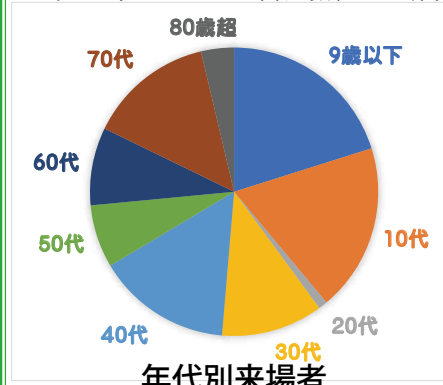

2千人で賑わう 初のかるがも館まつり

大栗川・かるがも館初めての「かるがも館まつり」が昨年11月10日(土)、11日(日)に開催され、二千人超の来館者で賑わった。

展示も行われた。駐車場にテントを張った模擬店では、焼きそば、ジャガバター、焼き鳥、カレーパンなどがほぼ完売。運営協議会の大半が未経験者。ぶっつけ

主会場のホールでは和太鼓、東寺方小の吹奏楽の演奏に始まり、登録17団体による踊り、合唱、ピアノ演奏、カラオケなどの発表で熱気に包まれた。健康イベントの関心も高かった。多摩市健康推進センターによる「骨密度測定」、厚生荘病院の協力による「血管年齢測定」は定員をオーバーするほど。

「温かいもてなしに感動した。また来たい」との感想が寄せられた。かるがも館が「街のリビングルーム」となりつつあることを実感した。

「おもちゃ病院」では壊れたおもちゃを無料で修理(部品代は実費)。ロビーにはパッチワークや学童クラブの児童による絵の