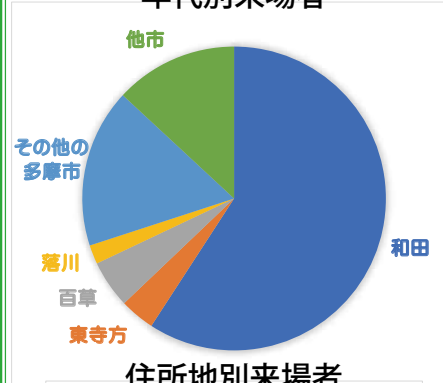

その思いを果たせまます様これから懸命に取り組んで参りたいと存じます。

2千人で賑わう 初のかるがも館まつり

大栗川・かるがも館初めての「かるがも館まつり」が昨年11月10日(土)、11日(日)に開催され、二千人超の来館者で賑わった。

展示も行われた。駐車場にテントを張った模擬店では、焼きそば、ジャガバター、焼き鳥、カレーパンなどがほぼ完売。運営協議会の大半が未経験者。ぶっつけ

主会場のホールでは和太鼓、東寺方小の吹奏楽の演奏に始まり、登録17団体による踊り、合唱、ピアノ演奏、カラオケなどの発表で熱気に包まれた。健康イベントの関心も高かった。多摩市健康推進センターによる「骨密度測定」、厚生荘病院の協力による「血管年齢測定」は定員をオーバーするほど。

「温かいもてなしに感動した。また来たい」との感想が寄せられた。かるがも館が「街のリビングルーム」となりつつあることを実感した。

「おもちゃ病院」では壊れたおもちゃを無料で修理(部品代は実費)。ロビーにはパッチワークや学童クラブの児童による絵の

なんでもたのしく えがおでちょうせん みらいへむけて しゅっぱつだ (園歌一部より)

えがお、きらり、かがやく

学校法人 有馬学園 **緑ヶ丘幼稚園**

〒206-0001 多摩市和田712 TEL FAX 042-375-6755
http://www.midorigaoka-k.ed.jp